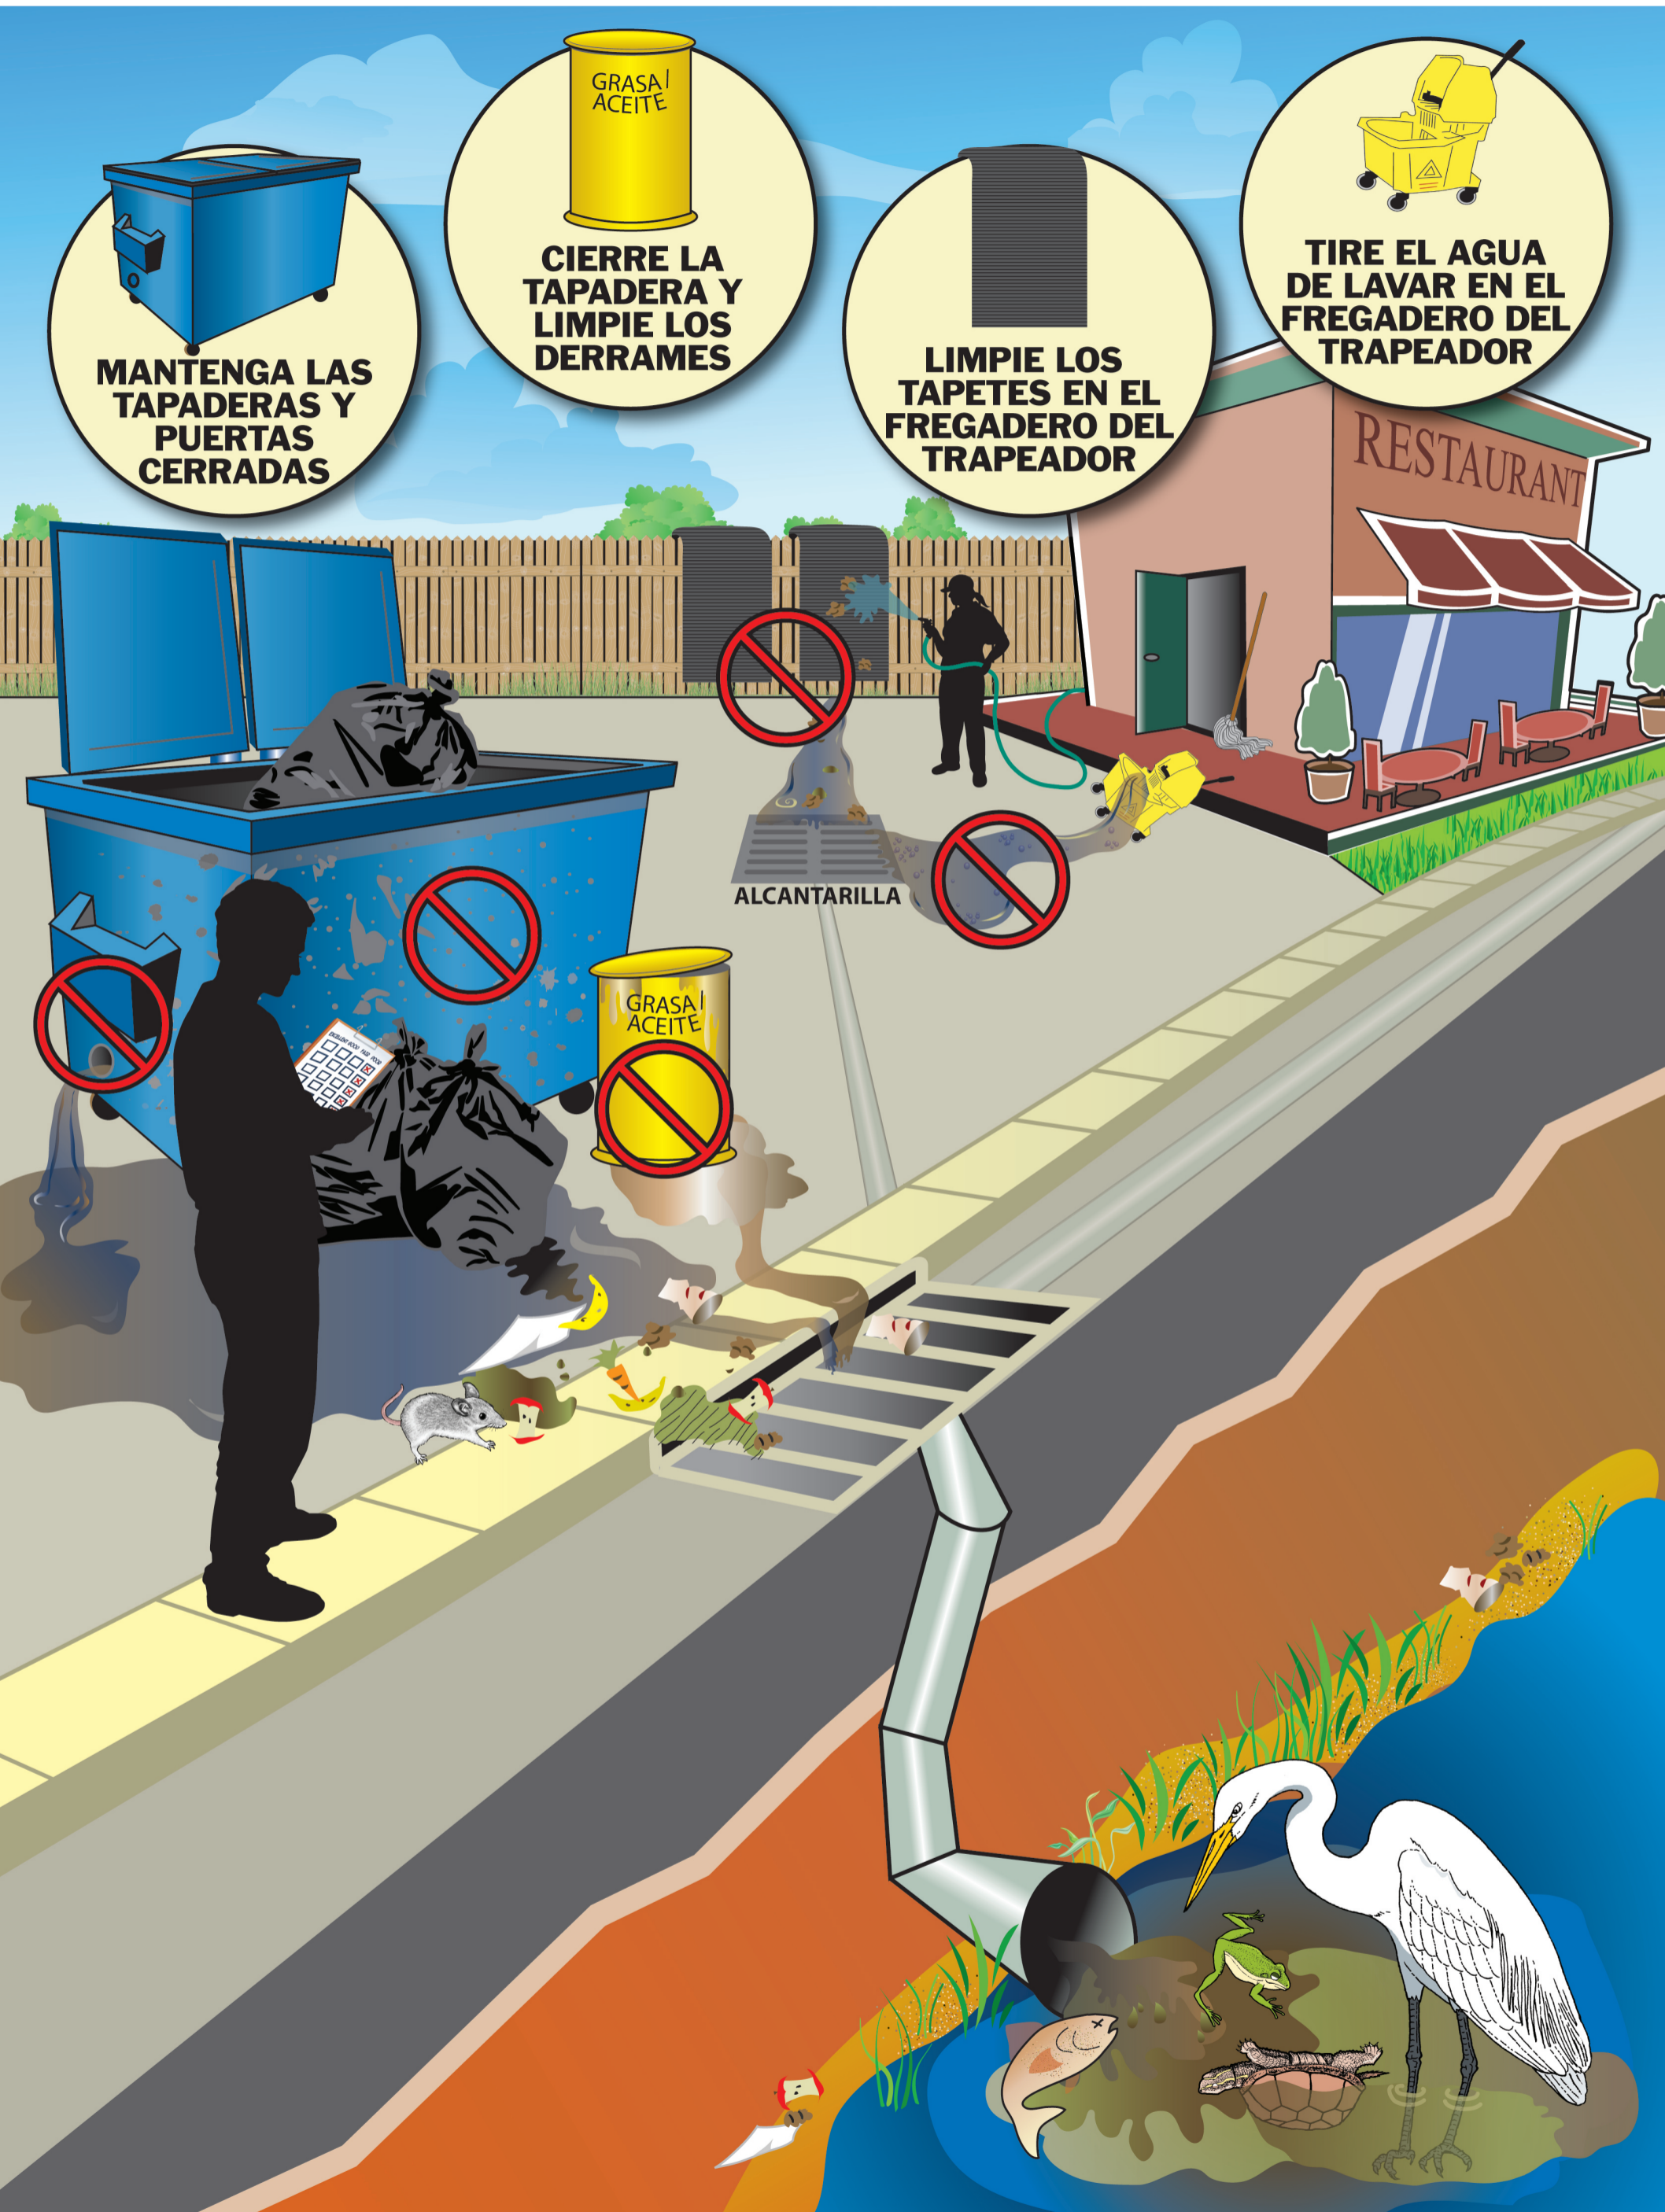

Las practicas de limpieza afectan su record de sanidad...y nuestra agua.

UNC
INSTITUTE FOR
THE ENVIRONMENT
<http://www.ie.unc.edu/>

Town of Chapel Hill
Stormwater Management Division
919-969-RAIN

Los fondos para el desarrollo de este material fue proporcionado por la **Fundacion Wallace Genetic.**